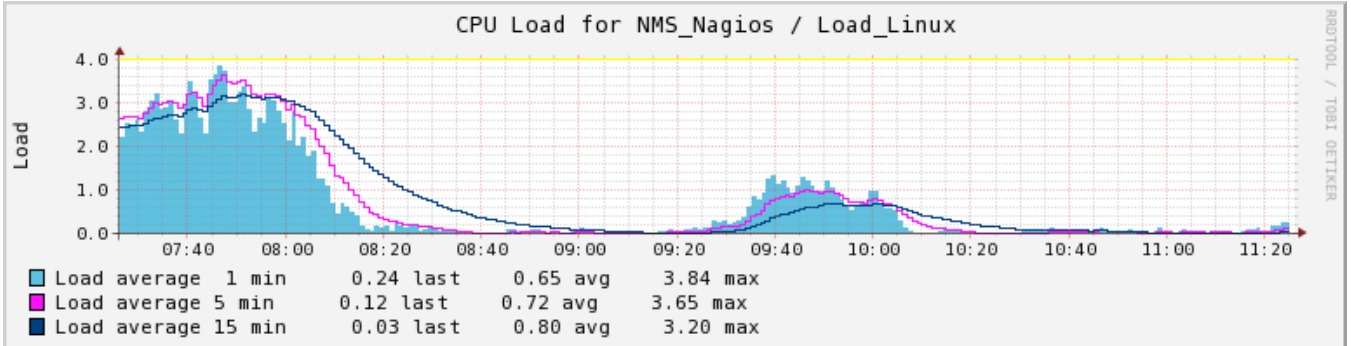

NMS_Nagios -- Load Linux

4 Hours (18.07.11 5:25 - 18.07.11 9:25)

Datasource load_1_min

NMS_Nagios -- Load Linux

25 Hours (17.07.11 8:25 - 18.07.11 9:25)

Datasource load_1_min

NMS_Nagios -- Load Linux

One Week (11.07.11 2:25 - 18.07.11 9:25)

Datasource load_1_min

NMS_Nagios -- Load Linux

One Month (16.06.11 9:25 - 18.07.11 9:25)

Datasource load_1_min

NMS_Nagios -- Load Linux

One Year (03.07.10 9:25 - 18.07.11 9:25)

Datasource load_1_min