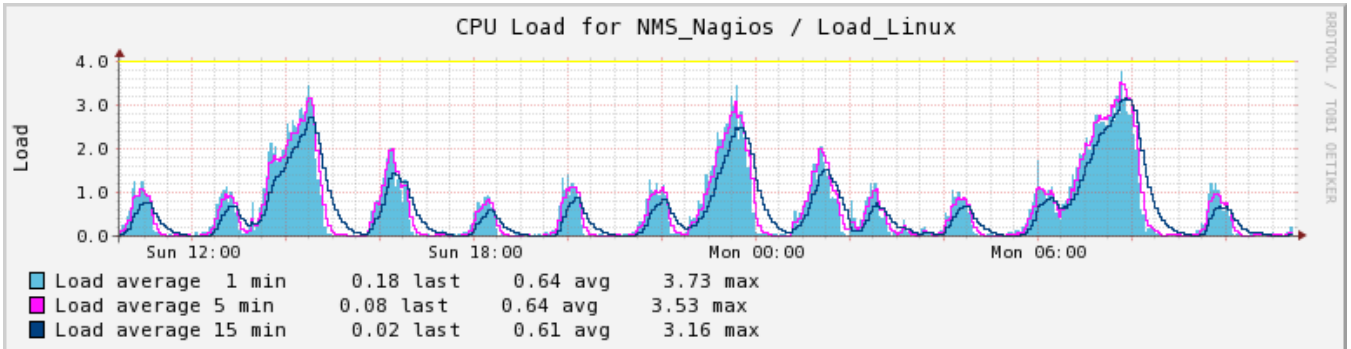

NMS_Nagios -- Load Linux

4 Hours (18.07.11 5:25 - 18.07.11 9:25)

Datasource load_1_min

NMS_Nagios -- Load Linux

25 Hours (17.07.11 8:25 - 18.07.11 9:25)

Datasource load_1_min

NMS_Nagios -- Load Linux

One Week (11.07.11 2:25 - 18.07.11 9:25)

Datasource load_1_min

NMS_Nagios -- Load Linux

One Month (16.06.11 9:25 - 18.07.11 9:25)

Datasource load_1_min

NMS_Nagios -- Load Linux

One Year (03.07.10 9:25 - 18.07.11 9:25)

Datasource load_1_min