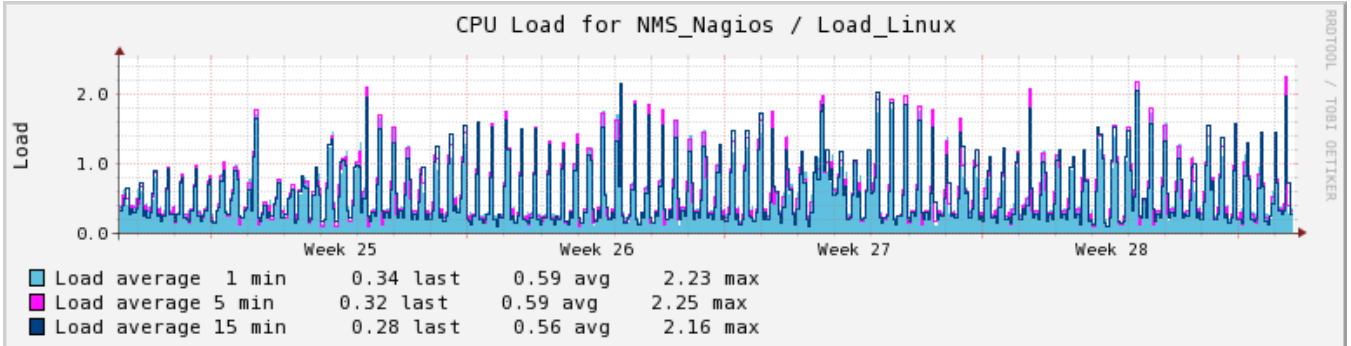

NMS_Nagios -- Load Linux

4 Hours (18.07.11 5:25 - 18.07.11 9:25)

Datasource load_1_min

NMS_Nagios -- Load Linux

25 Hours (17.07.11 8:25 - 18.07.11 9:25)

Datasource load_1_min

NMS_Nagios -- Load Linux

One Week (11.07.11 2:25 - 18.07.11 9:25)

Datasource load_1_min

NMS_Nagios -- Load Linux

One Month (16.06.11 9:25 - 18.07.11 9:25)

Datasource load_1_min

NMS_Nagios -- Load Linux

One Year (03.07.10 9:25 - 18.07.11 9:25)

Datasource load_1_min