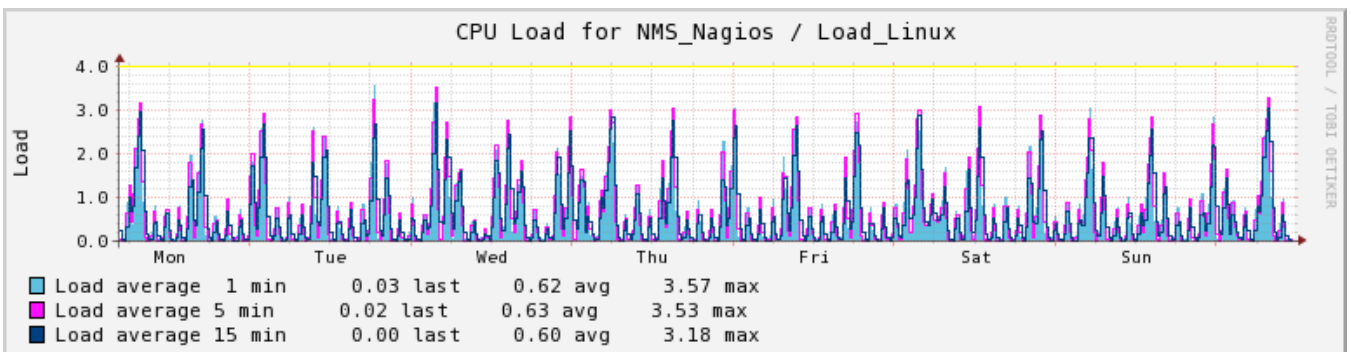

NMS_Nagios -- Load Linux

4 Hours (18.07.11 5:25 - 18.07.11 9:25)

Datasource load_1_min

NMS_Nagios -- Load Linux

25 Hours (17.07.11 8:25 - 18.07.11 9:25)

Datasource load_1_min

NMS_Nagios -- Load Linux

One Week (11.07.11 2:25 - 18.07.11 9:25)

Datasource load_1_min

NMS_Nagios -- Load Linux

One Month (16.06.11 9:25 - 18.07.11 9:25)

Datasource load_1_min

NMS_Nagios -- Load Linux

One Year (03.07.10 9:25 - 18.07.11 9:25)

Datasource load_1_min